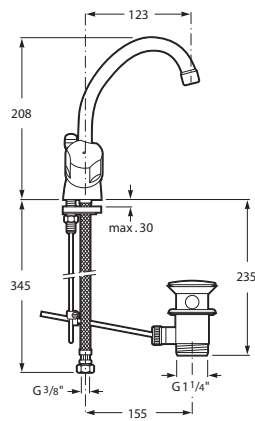

LAVABO BEC MOBILE

Lavabo à bec mobile, avec flexibles
d'alimentation et vidage en hostalène.

A5A3669C00 Niagara Plus

A5A3670C00 Niagara Disc

NIAGARA :

Séries de mélangeurs :

- à clapets (Niagara Plus)
- 1/2 tour à disques céramique (Niagara Disc)