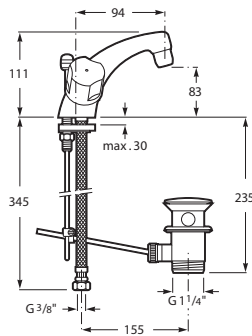

## LAVABO BEC FONDU

Lavabo à bec fondu fixe, avec flexibles d'alimentation et vidage en hostalène.

A5A3069C00

Niagara Plus

NIAGARA :

Séries de mélangeurs :

- à clapets (Niagara Plus)
- 1/2 tour à disques céramique (Niagara Disc)

Corps en laiton et poignées en ABS chromé.