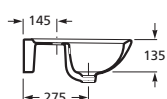

LAVE-MAINS D'ANGLE

WM816O11Z0010F1 44,5 x 42,5 cm

zoom

www.zoombathrooms.fr
95005 Cergy-Pontoise Cedex
B.P. 90422

Tél. : 01 34 40 39 00
Fax : 01 30 37 02 65 - 01 34 64 13 55
Zoom, une marque du groupe Roca.