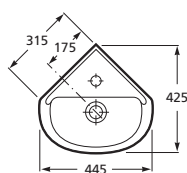

LAVE-MAINS D'ANGLE

WM816O11Z0010F1 44,5 x 42,5 cm

zoom

www.zoombathrooms.fr
95005 Cergy-Pontoise Cedex
B.P. 90422

Tél. : 01 34 40 39 00
Fax : 01 30 37 02 65 - 01 34 64 13 55
Zoom, une marque du groupe Roca.