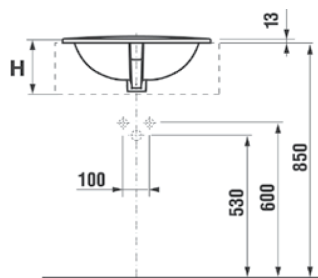

## VASQUE A ENCASTRER

WM813001Z000001

56 x 47.5

WM813002Z000001

52 x 41

	L	B	H
Vasque 56	560	475	200
Vasque 52	520	410	185