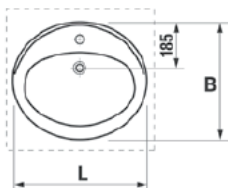

## VASQUE A ENCASTRER

WM813001Z000001

56 x 47.5

WM813002Z000001

52 x 41

	L	B	H
Vasque 56	560	475	200
Vasque 52	520	410	185