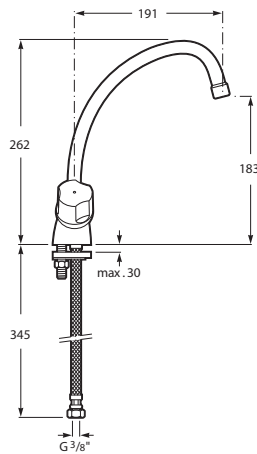

## EVIER BEC MOBILE

Evier à bec mobile,  
avec flexibles d'alimentation.

A5A8469C00 Niagara plus

 IA E1 A2 U3

A5A8470C00 Niagara disc

 IIA E1 A1 U3

NIAGARA :

Séries de mélangeurs :

- à clapets (Niagara Plus)
- 1/2 tour à disques céramique (Niagara Disc)

Corps en laiton et poignées en ABS chromé.