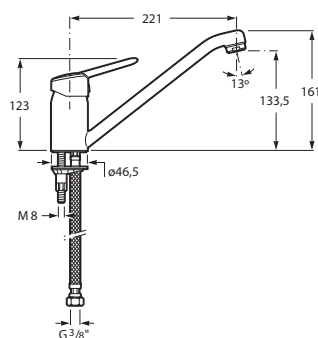

EVIER CLASSIQUE

Evier à bec fondu mobile, avec flexibles d'alimentation.

WM351011Z000004

Ancienne réf : A5Z8926C00

POLO :

Mitigeur à cartouche céramique de diamètre 37 mm (sauf lavabo et bidet : diamètre 33 mm) avec limiteur de débit sensitif (économie d'eau) et limiteur de température à usage domestique (économie d'énergie et sécurité).

Mitigeur avec limiteur de débit (économie d'eau) et butée de température (économie d'énergie et sécurité).

zoom

www.zoombathrooms.fr
95005 Cergy-Pontoise Cedex
B.P. 90422

Tél. : 01 34 40 39 00
Fax : 01 30 37 02 65 - 01 34 64 13 55
Zoom, une marque du groupe Roca.