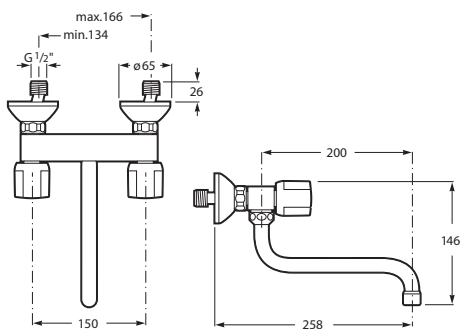

EVIER MURAL

Evier mural à bec mobile,
avec raccords excentrés.

A5A7669C00

Niagara plus

 IA E1 A2 U3

NIAGARA :

Séries de mélangeurs :

- à clapets (Niagara Plus)
- 1/2 tour à disques céramique (Niagara Disc)