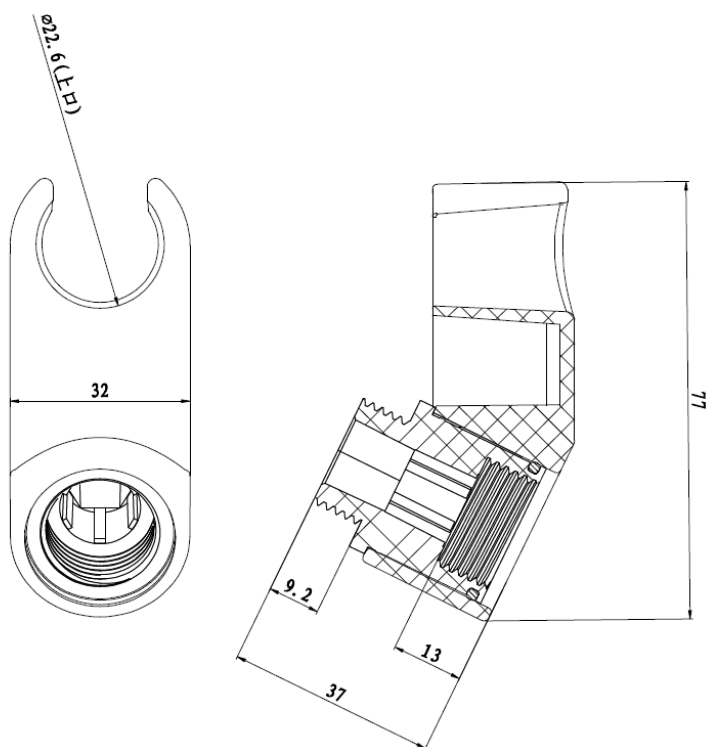

SUPPORT SORTIE FLEXIBLE

Support robinetterie sortie flexible

Z536316138

zoom

Roca S.A.R.L. Immeuble Le Rond
Point 5 Boulevard de l'Oise CS
60005 95015
Cergy-Pontoise CEDEX- France
Téléphone +33 1.34.40.39.00
FAX +33 1.30.37.02.65