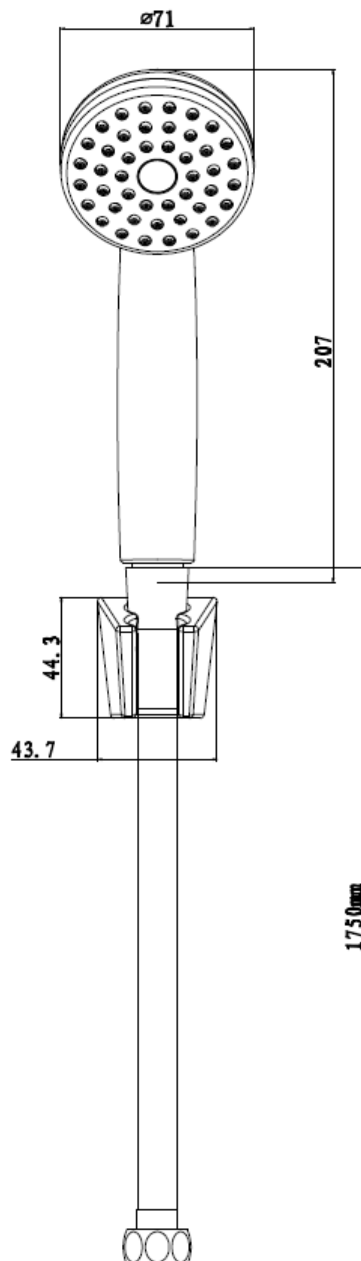

ENSEMBLE SUPPORT MURAL - STANDARD

Ensemble 1 jet + anticalcaire avec support mural et flexible inox double agrafage 1,75 m doté d'un écrou anti-torsion et d'un joint limiteur de débit.

Z5385111101

zoom

Roca S.A.R.L. Immeuble Le Rond
Point 5 Boulevard de l'Oise CS
60005 95015
Cergy-Pontoise CEDEX- France
Téléphone +33 1.34.40.39.00
FAX +33 1.30.37.02.65