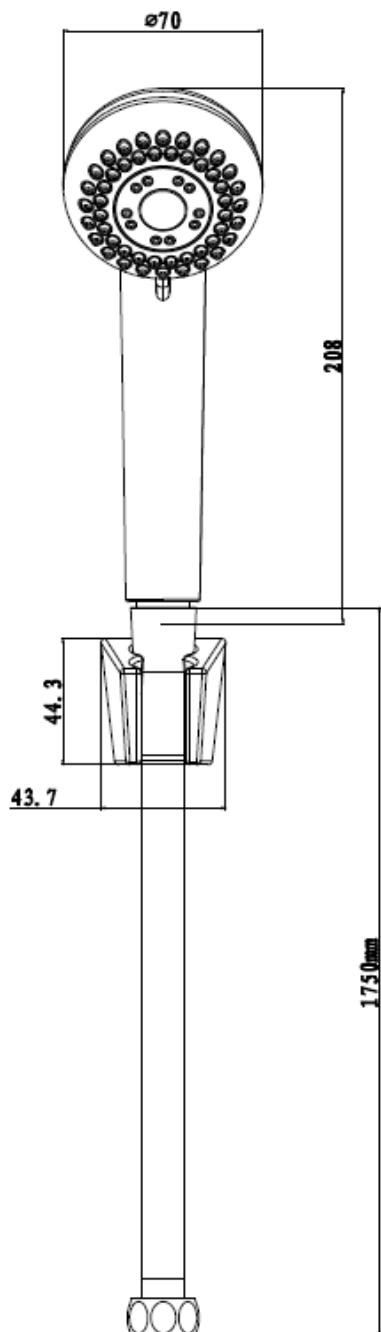

## ENSEMBLE SUPPORT MURAL - CONFORT

Ensemble 2 jets + anticalcaire avec support mural et flexible inox double agrafage 1,75 m doté d'un écrou anti-torsion et d'un joint limiteur de débit.

Z5385112021