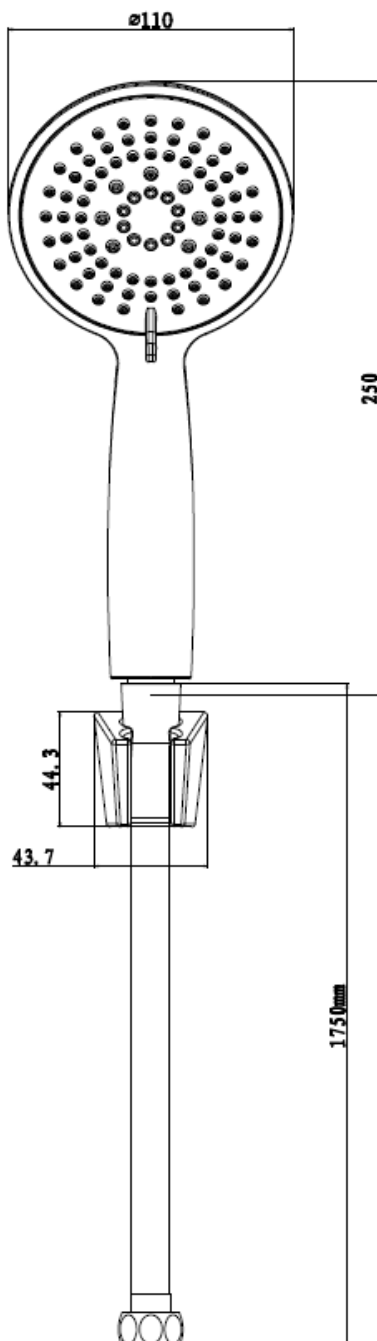

ENSEMBLE SUPPORT MURAL - LUXE

Ensemble douchette 5 jets
(3+2 intermédiaires) + anticalcaire
avec support mural et fil extensible en inox double
agrafage 1,75 m doté d'un écrou
anti-torsion et d'un joint limiteur de débit.

Z5385113161

zoom

Roca S.A.R.L. Immeuble Le Rond
Point 5 Boulevard de l'Oise CS
60005 95015
Cergy-Pontoise CEDEX- France
Téléphone +33 1.34.40.39.00
FAX +33 1.30.37.02.65