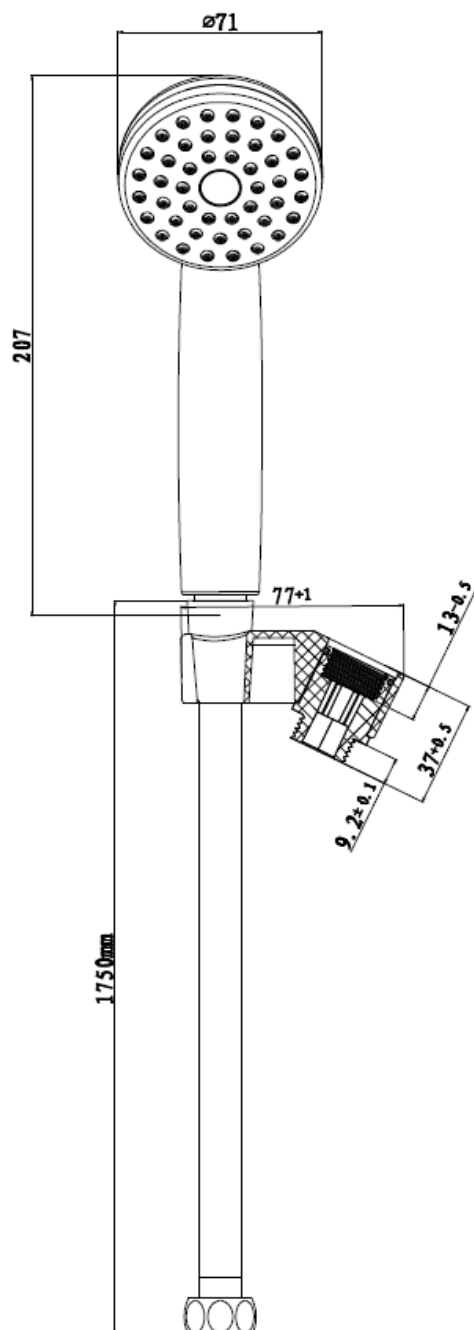

ENSEMBLE SUPPORT SORTIE FLEXIBLE -STANDARD

Ensemble 1 jet + anticalcaire avec support sur robinetterie (sortie flexible), flexible inox double agrafage 1,75 m doté d'un écrou anti-torsion et d'un joint limiteur de débit.

Z5385161381

zoom

Roca S.A.R.L. Immeuble Le Rond
Point 5 Boulevard de l'Oise CS
60005 95015
Cergy-Pontoise CEDEX- France
Téléphone +33 1.34.40.39.00
FAX +33 1.30.37.02.65