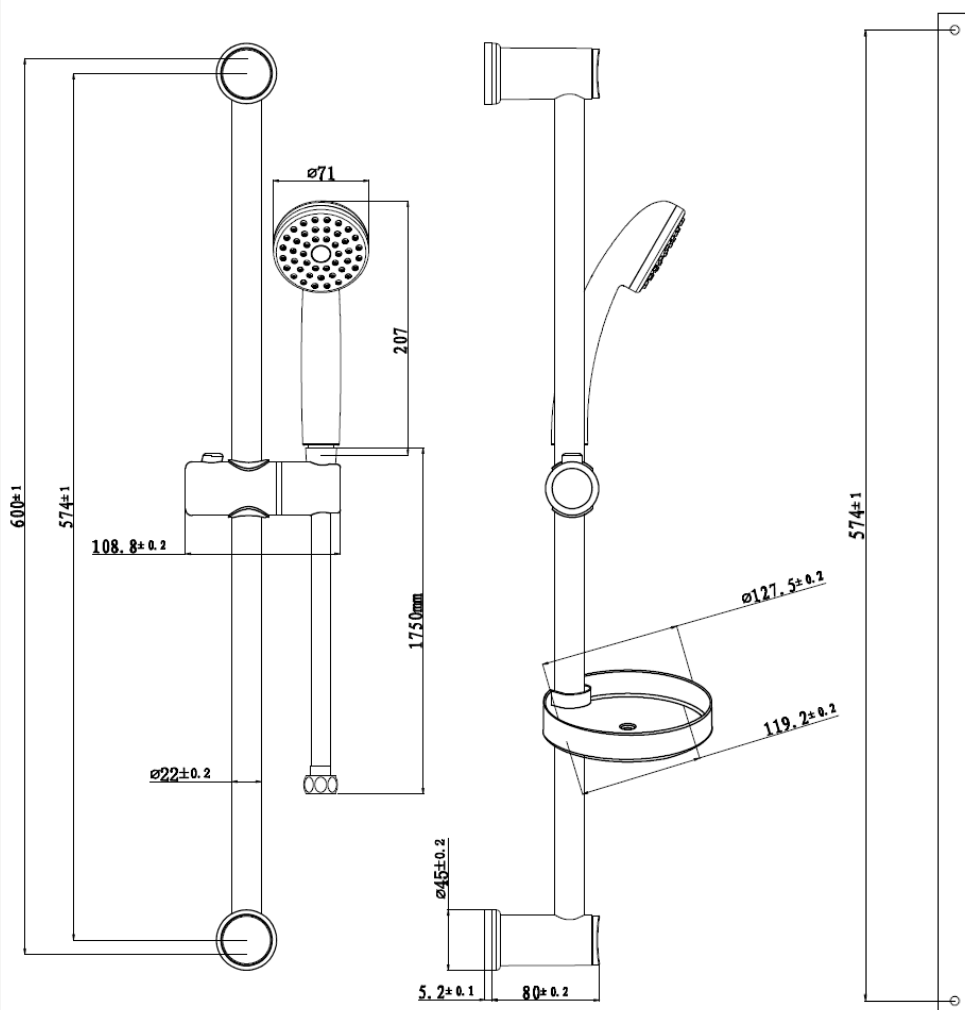

ENSEMBLE BARRE - STANDARD

Ensemble 1 jet + anticalcaire avec barre
60 cm en laiton chromé, diamètre 2,2 cm,
cale de rattrapage d'épaisseur du carrelage,
porte-savon, flexible inox double agrafage
1,75 m doté d'un écrou anti-torsion et d'un
joint limiteur de débit.

Z5399111101

zoom

Roca S.A.R.L. Immeuble Le Rond
Point 5 Boulevard de l'Oise CS
60005 95015
Cergy-Pontoise CEDEX- France
Téléphone +33 1.34.40.39.00
FAX +33 1.30.37.02.65