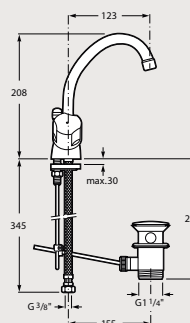

Plus : IA
Disc : IA E1 A2 U3
Dimensions en mm

LAVABO BEC FONDU

Niagara Plus

A5A3069C00 (WM330NP1ZC00P01)

Lavabo à bec fondu fixe, avec flexibles d'alimentation et vidage en laiton.

6 pièces x carton

2 kg