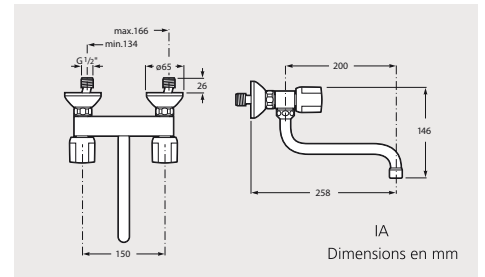

Niagara

EVIER MURAL

Niagara

A5A7669C00 (WM376NP6ZC00001)

Evier mural à bec mobile, avec raccords excentrés.

6 pièces x carton

2 kg

EVIER BEC MOBILE

Niagara Plus

A5A8469C00 (WM384NP6ZC00001)

Evier à bec mobile, avec flexibles d'alimentation.

Niagara Disc

A5A8470C00 (WM384ND6ZC00001)

Evier à bec mobile, avec flexibles d'alimentation.

6 pièces x carton

3 kg

NIAGARA :

Séries de mélangeurs :

- à clapets (Niagara Plus)
- 1/2 tour à disques céramique (Niagara Disc)

Corps en laiton et poignées en ABS chromé.