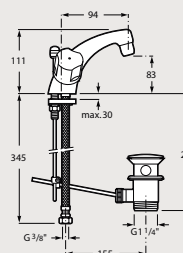

IA
Dimensions en mm