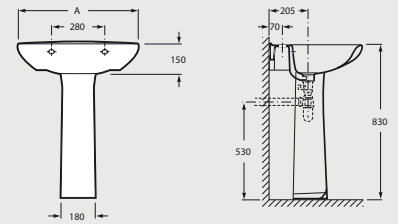

WM819014Z000001
Colonne

24 Pièces x palette

8 kg

WM819012Z000001
Semi-colonne

24 Pièces x palette

8 kg

A	B	C	D	E
630	490	530	330	570
560	450	470	295	540
520	400	410	230	490

Dimensions en mm

LAVE-MAINS
GAIN DE PLACE

Polo

WM815S11Z0010F1

50 x 23,5 cm

24 Pièces x palette

7 kg

Dimensions en mm

LAVE-MAINS
D'ANGLE

WM815L11Z0010F1

45 x 35 cm

70 Pièces x palette

9 kg

Dimensions en mm

Polo

Porcelaine

CUVETTE DE WC avec réservoir attaché