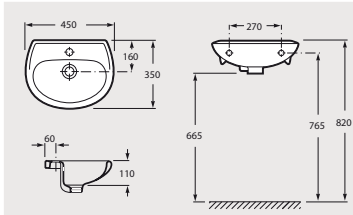

LAVE-MAINS
GAIN DE PLACE

Polo

WM815S11Z0010F1

50 x 23,5 cm

24 Pièces x palette

7 kg

Dimensions en mm

LAVE-MAINS
D'ANGLE

Polo

WM816O11Z0010F1

44,5 x 42,5 cm

24 Pièces x palette

9 kg

Dimensions en mm

LAVE-MAINS CLASSIQUE

Polo

WM815L11Z0010F1

45 x 35 cm

70 Pièces x palette

9 kg

Dimensions en mm

Polo

Porcelaine

CUVETTE DE WC avec réservoir attaché