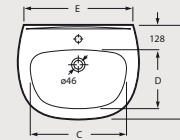

WM819014Z000001
Colonne

24 Pièces x palette

8 kg

WM819012Z000001
Semi-colonne

24 Pièces x palette

8 kg

A	B	C	D	E
630	490	530	330	570
560	450	470	295	540
520	400	410	230	490

Dimensions en mm

LAVE-MAINS
GAIN DE PLACE

Polo

WM815S11Z0010F1

50 x 23,5 cm

24 Pièces x palette

7 kg

Dimensions en mm

LAVE-MAINS
D'ANGLE