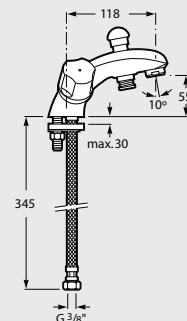

Niagara Disc

A5A0570C00 (WM305ND3ZC00001)

Bain-douche monotrou avec inverseur automatique.

6 pièces x carton

2 kg

Plus : IC/A
Disc : IC/A E3/1 A2 U3
Dimensions en mm

BAIN-DOUCHE MURAL

Niagara Plus