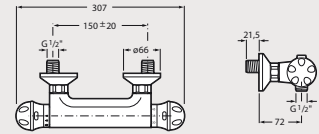

Polo	
WM3140T3ZC0C300	Douche thermostatique avec raccords.
10 pièces x carton	3 kg

IIB E1 C3 A1 U3
Dimensions en mm