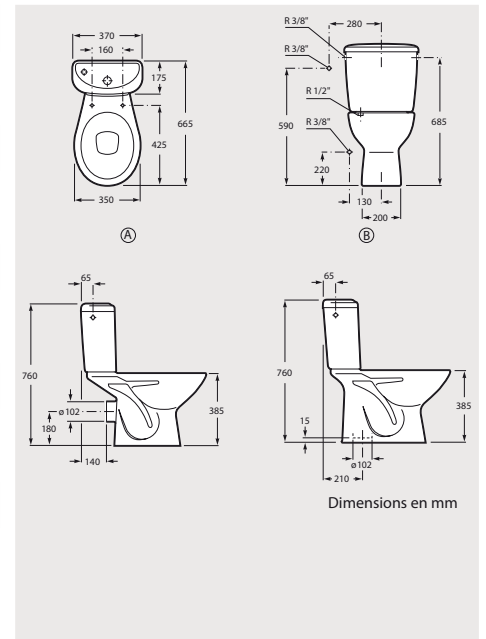

CUVETTE DE WC avec réservoir attaché

Polo	
WM 821016Z000002	Cuvette à évacuation horizontale.
24 Pièces x palette	15 kg
WM 821017Z00000B [Ⓐ]	Cuvette à évacuation verticale.
24 Pièces x palette	15 kg
WM 828012Z00LRF1 [Ⓑ]	Réservoir avec alimentation latérale et mécanisme 3/6 litres monté.
24 Pièces x palette	11 kg
A801C7000P	Abattant standard thermoplastique, charnières plastiques.
10 Pièces x carton	1 kg
A801C7200P	Abattant thermoplastique à retombée amortie, charnières plastiques.
5 Pièces x carton	1 kg