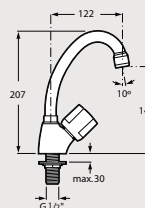

Dimensions en mm

ROBINET BEC FONDU

Niagara Plus

A5A4269C00 (WM342NP1ZC00001)

Robinet simple à bec fondu fixe.

6 pièces x carton

1 kg

Dimensions en mm