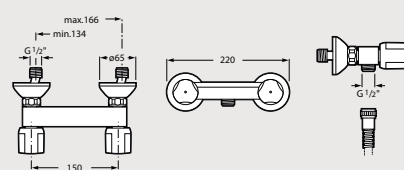

Plus : IA
Disc : IA E1 A3 U3
Dimensions en mm

BAIN-DOUCHE MONOTROU

Niagara Plus

A5A0569C00 (WM305NP3ZC00001)

Bain-douche monotrou avec inverseur automatique.

Niagara Disc

A5A0570C00 (WM305ND3ZC00001)

Bain-douche monotrou avec inverseur automatique.

6 pièces x carton

2 kg