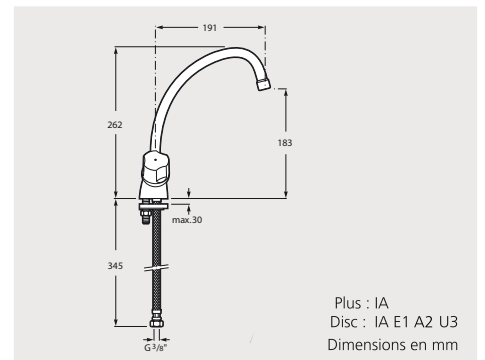

NIAGARA :

Séries de mélangeurs :

- à clapets (Niagara Plus)
- 1/2 tour à disques céramique (Niagara Disc)

Corps en laiton et poignées en ABS chromé.