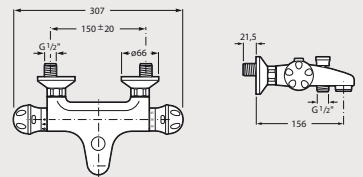

DOUCHE THERMOSTATIQUE C3

Polo	
WM3140T3ZC0C300	Douche thermostatique avec raccords.
10 pièces x carton	3 kg

IIB E1 C3 A1 U3
Dimensions en mm

BAIN-DOUCHE THERMOSTATIQUE C3

Polo	
WM3120T3ZC0C300	Bain-douche thermostatique avec inverseur automatique et raccords.
10 pièces x carton	3 kg