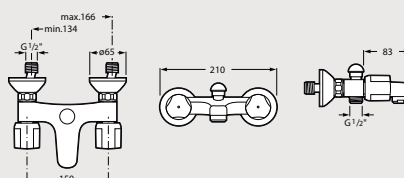

2 kg

Plus : II B/A
Disc : IC/A E4/1 A2 U3
Dimensions en mm

Niagara

EVIER MURAL

Niagara

A5A7669C00 (WM376NP6ZC00001)

Evier mural à bec mobile, avec raccords excentrés.

6 pièces x carton