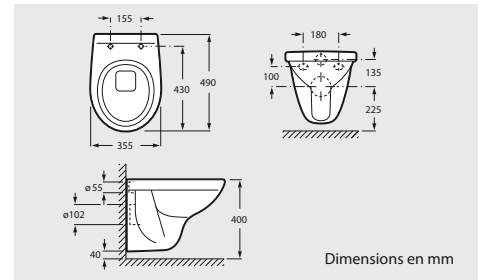

**CUVETTE DE WC
SUSPENDUE COMPACTE**

Polo		NF
WM815DI1Z0010F1	Cuvette suspendue compacte.	
24 Pièces x palette	20 kg	
H8932710000001	Abattant thermoplastique, charnières plastiques.	
1 Pièce x palette	1 kg