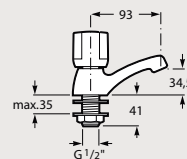

Dimensions en mm

ROBINET BEC FONDU

Niagara Plus

A5A4269C00 (WM342NP1ZC00001)

Robinet simple à bec fondu fixe.

6 pièces x carton

1 kg

Dimensions en mm