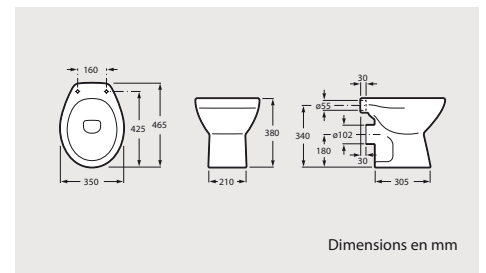

CUVETTE DE WC alimentation indépendante

Polo	
WM822012Z000001	Cuvette alimentation indépendante, évacuation horizontale.
24 Pièces x palette	16 kg
A801C7000P	Abattant standard thermoplastique, charnières plastiques.
10 Pièces x carton	1 kg
A801C7200P	Abattant thermoplastique à retombée amortie, charnières plastiques.
5 Pièces x carton	1 kg