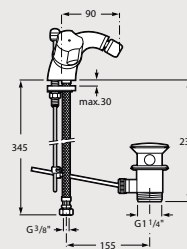

2 kg

IIA
Dimensions en mm

DOUCHE

Niagara Plus

A5A2169C00 (WM321NP4ZC00001)

Douche mural, avec raccords excentrés.

Niagara Disc

A5A2170C00 (WM321ND4ZC00001)