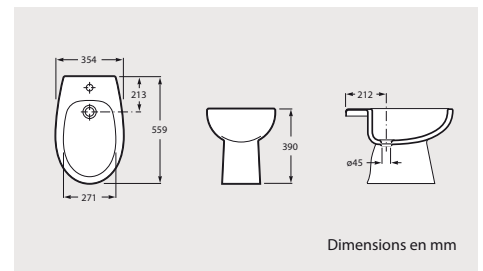

**BIDET
BIDET SUR PIED**

Polo		NF
WM830011Z000001	Bidet sur pied.	
24 Pièces x palette	13 kg