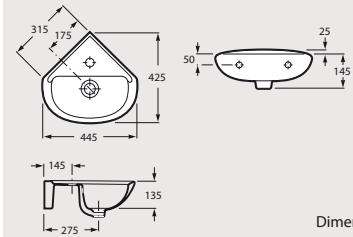

LAVE-MAINS
GAIN DE PLACE

Polo

WM815S11Z0010F1

50 x 23,5 cm

24 Pièces x palette

7 kg

Dimensions en mm

LAVE-MAINS
D'ANGLE

Polo

WM816O11Z0010F1

44,5 x 42,5 cm

24 Pièces x palette

9 kg

Dimensions en mm

LAVE-MAINS CLASSIQUE

Polo

WM815L11Z0010F1

45 x 35 cm

70 Pièces x palette

9 kg

Dimensions en mm

Polo

Porcelaine

CUVETTE DE WC avec réservoir attaché