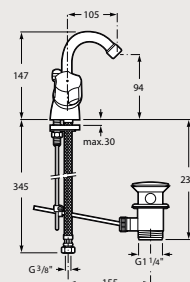

Plus : IA
Disc : IA E1 A2 U3
Dimensions en mm