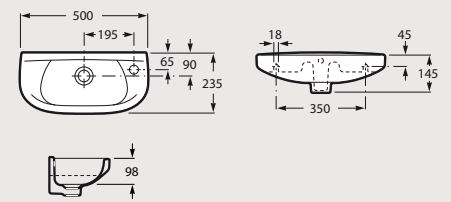

LAVE-MAINS
GAIN DE PLACE

Polo

WM815S11Z0010F1

50 x 23,5 cm

24 Pièces x palette

7 kg

Dimensions en mm

LAVE-MAINS
D'ANGLE

Polo

WM816O11Z0010F1

44,5 x 42,5 cm

24 Pièces x palette

9 kg

Dimensions en mm

LAVE-MAINS CLASSIQUE

Polo

WM815L11Z0010F1

45 x 35 cm

70 Pièces x palette

9 kg

Dimensions en mm

Polo

Porcelaine

CUVETTE DE WC avec réservoir attaché