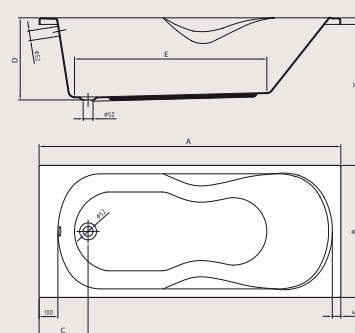

Baignoire

A248114000 (WM21AMI6Z00000E)  160 x 70 cm

10 Pièces x palette 17 kg

A248112000 (WM21AMI4Z00000E)  160 x 75 cm

10 Pièces x palette 20 kg

A248113000 (WM21AMI5Z00000E)  170 x 70 cm

10 Pièces x palette 18 kg

A248111000 (WM21AMI3Z00000E) 170 x 75 cm

10 Pièces x palette 21 kg

A	B	C	D	E	Litr.
1600	700	260	435	1020	184
1600	750	260	435	1020	201
1700	700	265	435	1120	209
1700	750	265	435	1120	232

Dimensions en mm